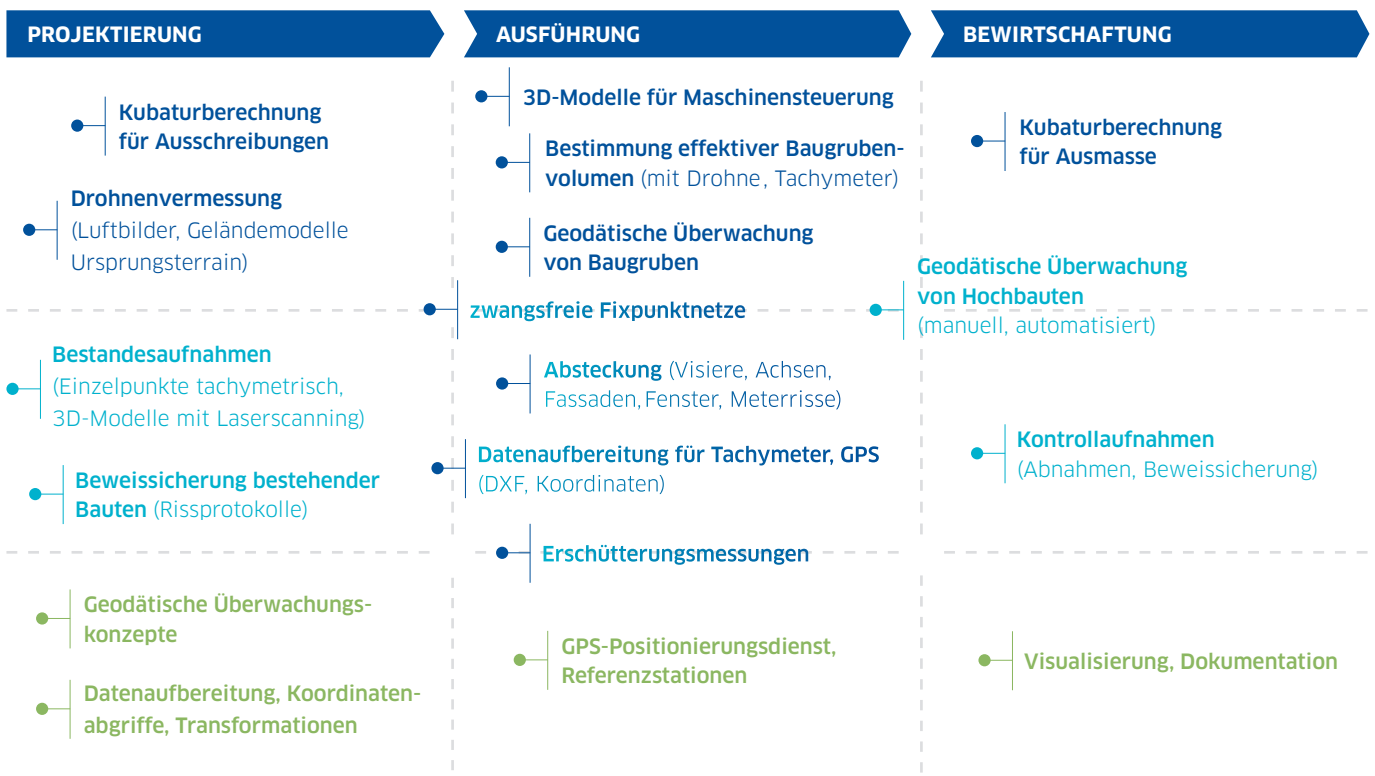

WIR VERMESSEN IHR BAUT DARAUF AUF

RICHTIG VERMESSEN ZU JEDEM ZEITPUNKT

Bei aussergewöhnlichen Aufgaben. Und Routine-Einsätzen. Punktuell und im gesamten Bauablauf.

■ Tiefbau ■ Hochbau ■ Support

Unser Anspruch:
flexibel, effizient, direkt